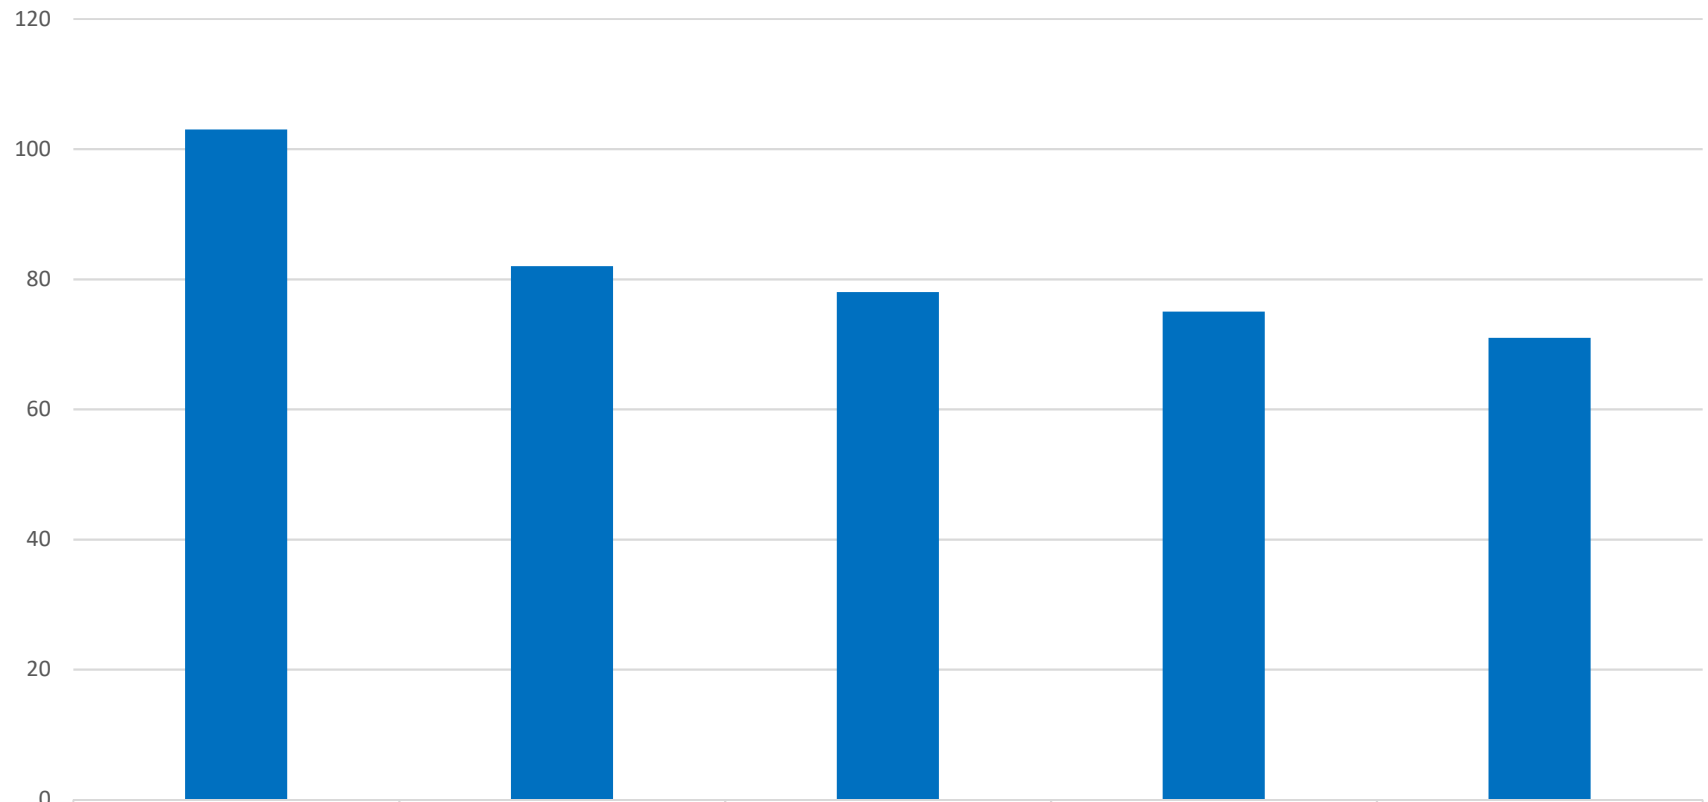

Ergebnis der Gemeindewahl

	Peters, Timm	Kieper, Iris	Sender, Ulrich	Bubert, Berit Lena	Zabel-Tummescheit, Gabriele
Gültige Stimmen	103	82	78	75	71