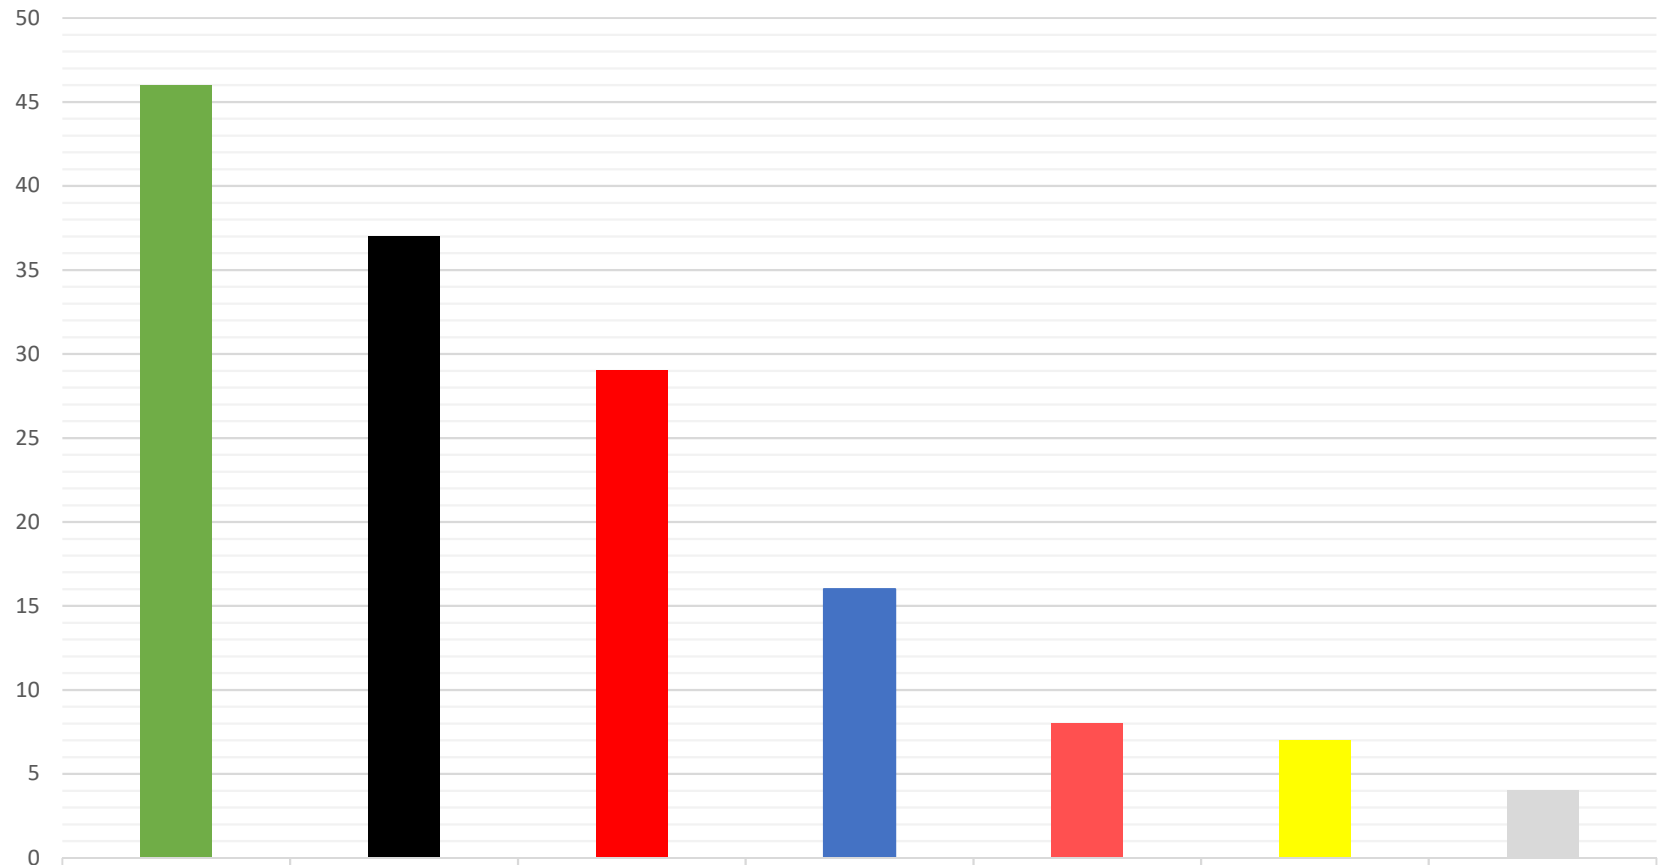

### Ergebnisse der Kreiswahl der Gemeinde Köthel Hzgt. Launeburg

	Grüne	CDU	SPD	AfD	Linke	FDP	Freie Wähler
Gültige Stimmen	46	37	29	16	8	7	4

# Ergebnisse der Kreiswahl in der Gemeinde Köthel Hzgt. Lauenburg