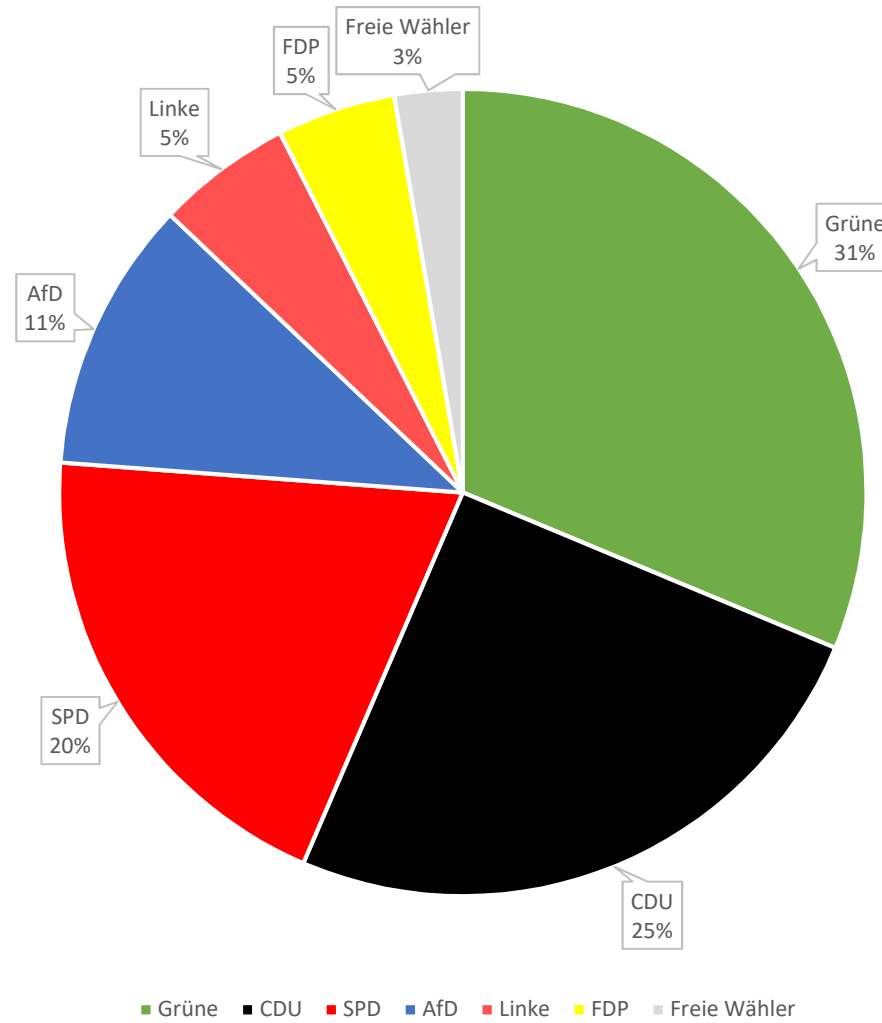

### Ergebnisse der Kreiswahl der Gemeinde Köthel Hzgt. Launeburg

	Grüne	CDU	SPD	AfD	Linke	FDP	Freie Wähler
Gültige Stimmen	46	37	29	16	8	7	4

# Ergebnisse der Kreiswahl in der Gemeinde Köthel Hzgt. Lauenburg

## Ergebnis der Gemeindewahl

	Peters, Timm	Kieper, Iris	Sender, Ulrich	Bubert, Berit Lena	Zabel-Tummescheit, Gabriele
Gültige Stimmen	103	82	78	75	71